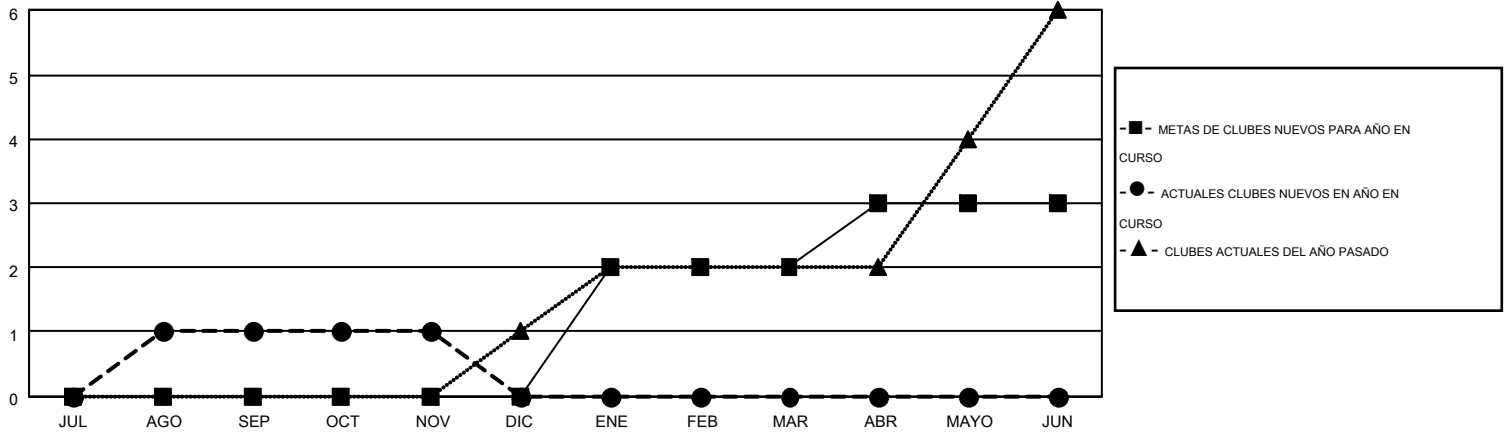

# MONTHLY MEMBERSHIP PROGRESS REPORT

Results as of: 11/30/2015

Multiple District R

LOCATION: DOMINICAN REPUBLIC

GMT: CARLOS JUSTINIANO

GMT DE AE 3

Clubes					socios				
RESULTADOS DE 2015-2016					RESULTADOS DE 2015-2016				
TRIMESTRE	META DE CLUBES NUEVOS	NUEVOS CLUBES	CLUBES DADOS DE BAJA	GANANCIA/PÉRDIDA NETA	TRIMESTRE	META DE SOCIOS NUEVOS	SOCIOS FUNDADORES Y SOCIOS AÑADIDOS	SOCIOS DADOS DE BAJA	GANANCIA/PÉRDIDA NETA
JUL/AGO/SEP	0	1	0	1	JUL/AGO/SEP	-8	92	153	-61
OCT/NOV/DIC	0	0	1	-1	OCT/NOV/DIC	63	58	49	9
ENE/FEB/MAR	2	0	0	0	ENE/FEB/MAR	145	0	0	0
ABR/MAYO/JUN	1	0	0	0	ABR/MAYO/JUN	90	0	0	0

METAS Y CIFRA ACUMULATIVA DE CLUBES NUEVOS

METAS Y CIFRA ACUMULATIVA DE SOCIOS

CLUBES DADOS DE BAJA: 1	44 CLUBS OF 135 AÑADIERON 1 O MÁS SOCIOS NUEVOS	<b>DISTRIBUCIÓN POR SEXO</b>
		MASCULINO 2,224 (57.00%)
		FEMENINO 1,678 (43.00%)
<b>SOCIOS DADOS DE BAJA</b>	<a href="#">CLIC AQUÍ PARA DATOS DE SALUD DE CLUB</a>	<b>SOCIOS EN UNIDAD FAMILIAR</b> 1,024
FALLECIDOS 11		CABEZA DE FAMILIA 428
CLUB CANCELADO 10		NO ES CABEZA DE FAMILIA 596
OTRO 181		
<b>TOTAL 202</b>		