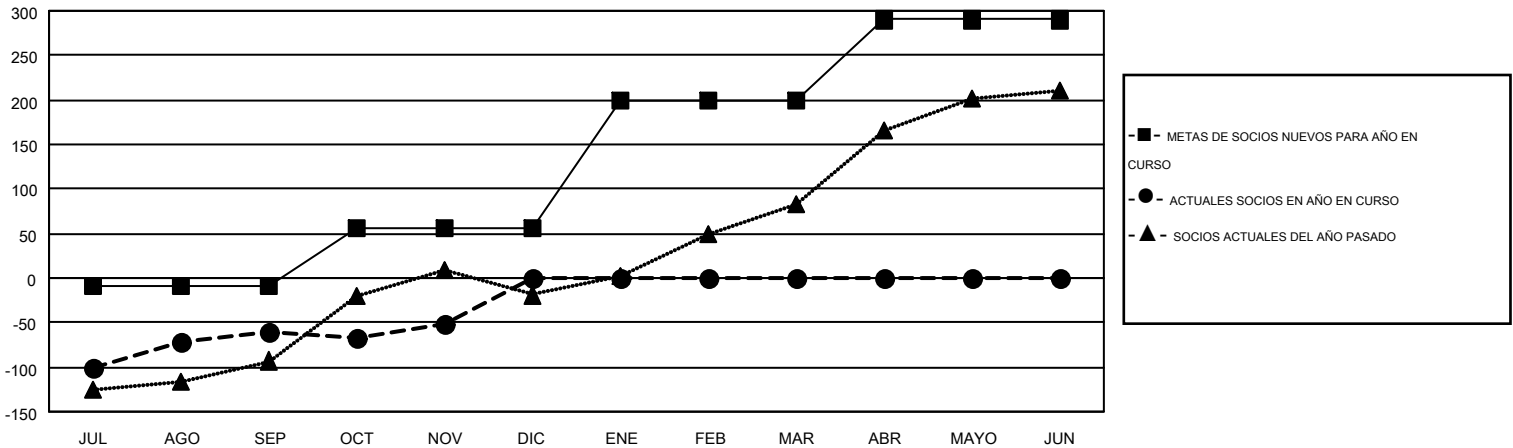

# MONTHLY MEMBERSHIP PROGRESS REPORT

Results as of: 11/30/2015

Multiple District R

LOCATION: DOMINICAN REPUBLIC

GMT: CARLOS JUSTINIANO

GMT DE AE 3

Clubes					socios				
RESULTADOS DE 2015-2016					RESULTADOS DE 2015-2016				
TRIMESTRE	META DE CLUBES NUEVOS	NUEVOS CLUBES	CLUBES DADOS DE BAJA	GANANCIA/PÉRDIDA NETA	TRIMESTRE	META DE SOCIOS NUEVOS	SOCIOS FUNDADORES Y SOCIOS AÑADIDOS	SOCIOS DADOS DE BAJA	GANANCIA/PÉRDIDA NETA
JUL/AGO/SEP	0	1	0	1	JUL/AGO/SEP	-8	92	153	-61
OCT/NOV/DIC	0	0	1	-1	OCT/NOV/DIC	63	58	49	9
ENE/FEB/MAR	2	0	0	0	ENE/FEB/MAR	145	0	0	0
ABR/MAYO/JUN	1	0	0	0	ABR/MAYO/JUN	90	0	0	0

METAS Y CIFRA ACUMULATIVA DE CLUBES NUEVOS

METAS Y CIFRA ACUMULATIVA DE SOCIOS

CLUBES DADOS DE BAJA: 1	44 CLUBS OF 135 AÑADIERON 1 O MÁS SOCIOS NUEVOS	<b>DISTRIBUCIÓN POR SEXO</b>
		MASCULINO 2,224 (57.00%)
		FEMENINO 1,678 (43.00%)
<b>SOCIOS DADOS DE BAJA</b>	<a href="#">CLIC AQUÍ PARA DATOS DE SALUD DE CLUB</a>	<b>SOCIOS EN UNIDAD FAMILIAR</b> 1,024
FALLECIDOS 11		CABEZA DE FAMILIA 428
CLUB CANCELADO 10		NO ES CABEZA DE FAMILIA 596
OTRO 181		
<b>TOTAL 202</b>		